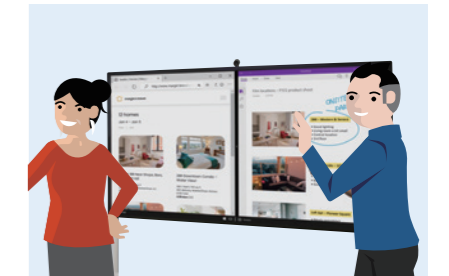

事前準備不要、すぐに ブレインストーミングを開始

ブレインストーミングをするために、人数分のペンや大量の付箋紙を準備する必要はありません。Surface Hub 2S を起動し自由に付箋紙を追加、モニターに付いているデジタルペンで書き込むだけで議論が始まります。頭にあるアイデアをその場にいるメンバーですぐに可視化できます。