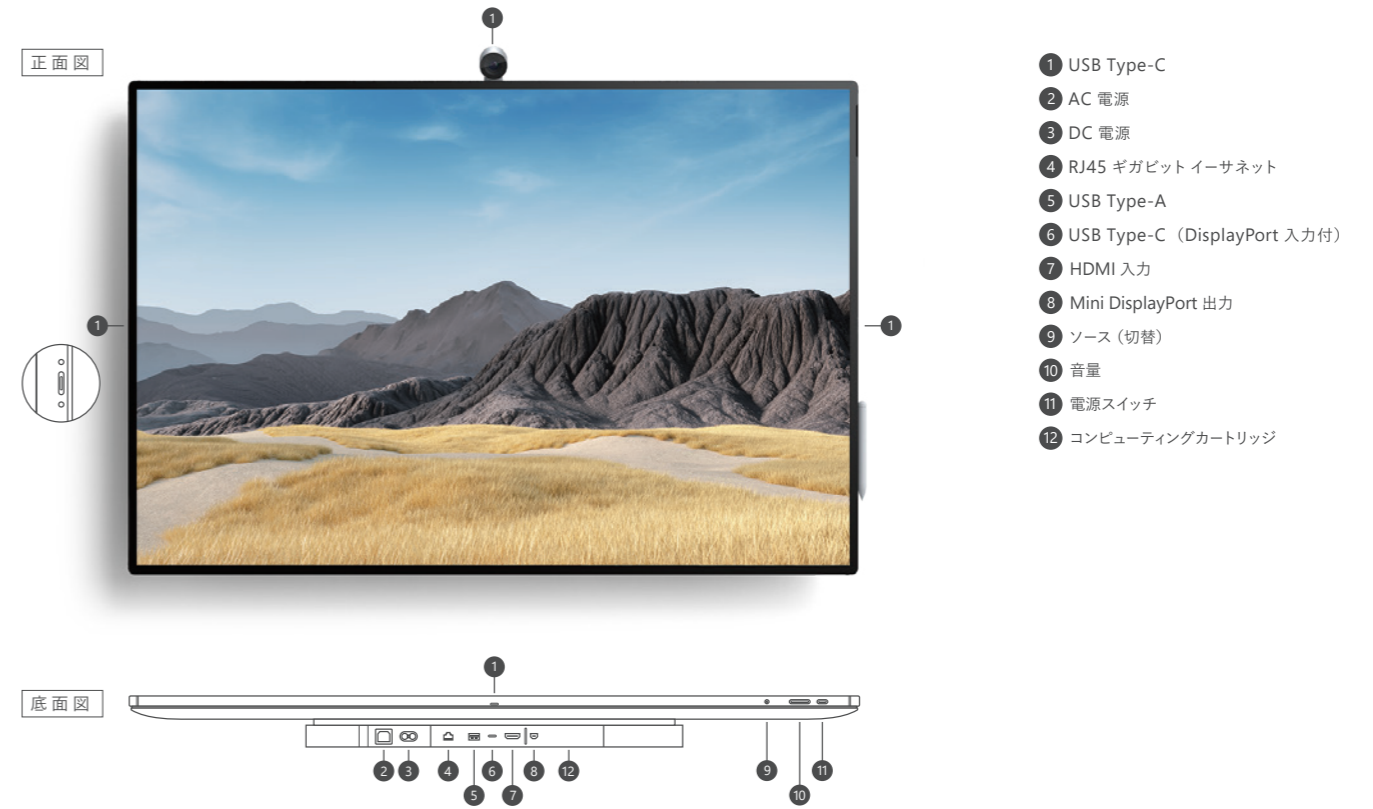

### Surface Hub 2 ペン 仕様

自然な書き心地を再現した専用ペン。ペン先とディスプレイに描かれる線とのズレが少なく追従性に優れたインクから、紙にペンで書いているような感覚が得られます\*3。

寸法	151 mm × 16.3 mm × 14.3 mm
重量	41 g
ボタン	パレル ボタン、トップ部の消しゴム
色	グレー
コネクタの種類	Bluetooth 4.0

### Surface Hub 2 カメラ 仕様

部屋と会議の参加者を、広角レンズで捉える 4K カメラ。相手がどこにいても、目の前にいるかのような臨場感を会議にもたらしめます\*3。

寸法	57.5 mm × 55.3 mm × 42 mm
重量	88.01 g
外部端子	USB Type-C (磁性アタッチメント)
解像度	4K
視野	90° HFOV
イメージング機能	アンチフリッカー、顔ベースの自動露出、1秒あたり最大 30 フレーム

### Surface Hub 2 指紋リーダー

Surface Hub 2S への指紋認証でのログインを可能。セキュリティを強固にします。

寸法	19.5 mm × W 12.0 mm × H 10.2 mm
重量	2.6 g
USB	カスタマイズされた USB タイプ C
システム要件	Windows 10 Pro、Windows 10 Enterprise

## Surface Hub 2S 50 インチ ポート配置