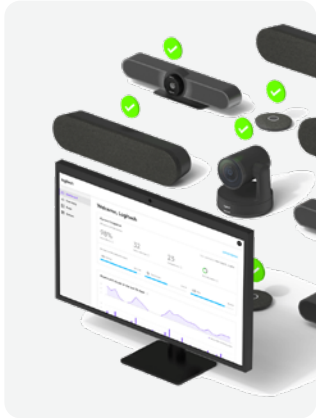

ソフトウェア

ロジクールのソフトウェアテクノロジーは、会議室とパーソナルコラボレーションの両方の会議体験に不可欠な要素です。ソフトウェアは、リモート管理機能を通じて、さまざまなデバイスや会議室に、一貫性のある統一されたカスタマイズ可能な体験をもたらすことで、ロジクールのハードウェアを強化しています。

SYNC

ビデオ機器の導入規模が拡大すれば、管理が必要なデバイスの数も増加します。Syncは、ご利用のサービスプロバイダーの管理ツールと連携し、組織が活用できるビデオ機器の導入および維持をサポートします。