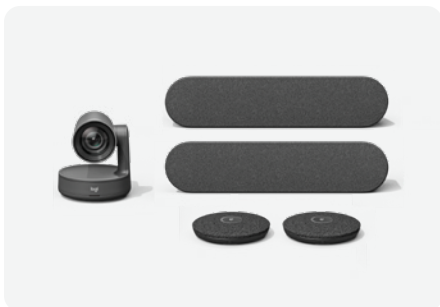

RALLY PLUS

Rally Plusは、大会議室および特大会議室向けの、プレミアムビデオ会議システムで、パワーと柔軟性を兼ね備えています。PTZ（パン・チルト・ズーム）対応のUltra-HDカメラ、モジュール式オーディオ、AIによるパフォーマンスを特長としています。合計最大7台までマイクポッドを追加して、集音範囲を拡張することができます。