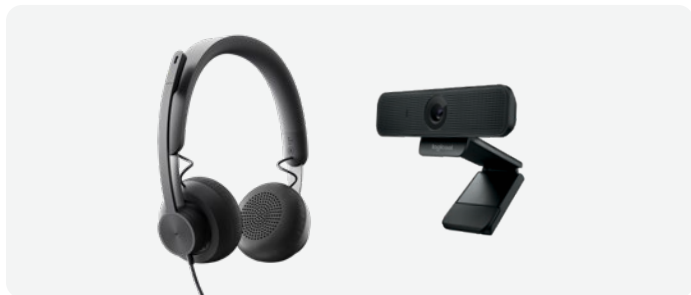

有線パーソナル ビデオコラボレーションキット

C925e HD 1080pウェブカメラと、騒々しいオフィス環境に特化したZone Wiredヘッドセットを使用することで、ビデオ会議での活用と、音声環境のコントロールが可能です。（日本ではセット販売は提供なし。いずれも単品でご購入が可能。）