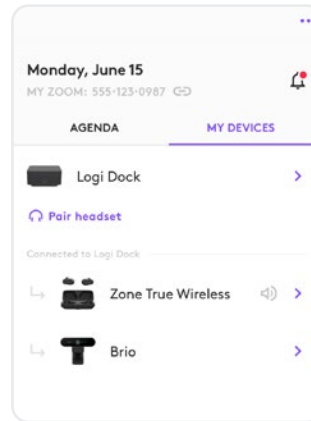

LOGI TUNE

自宅、オフィス、外出先といったあらゆる場所で、ビデオ会議体験の管理を可能にします。Logi Tuneを使用すれば、ウェブカメラとヘッドセットの設定を簡単にカスタマイズできます。さらに、カレンダーとLogi Dockを連携させれば、かつてないほど簡単にビデオ会議に参加できるようになります。