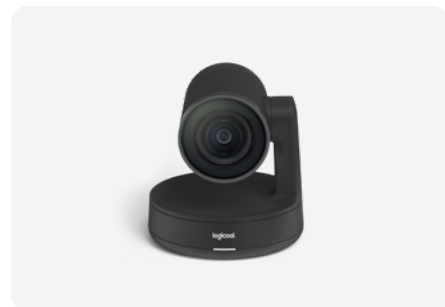

RALLY カメラ

Rally カメラは、中会議室と大会議室に最適な、最大4Kの解像度で素晴らしく鮮やかな映像を届ける高品質な単体のUSBカメラです。Rallyは、サードパーティのソリューションとの併用や、大規模な会議室、教室、講堂での第2カメラとして使用することができます。

[その他のカメラ製品](#)に関する詳細は当社ウェブサイトをご覧ください。