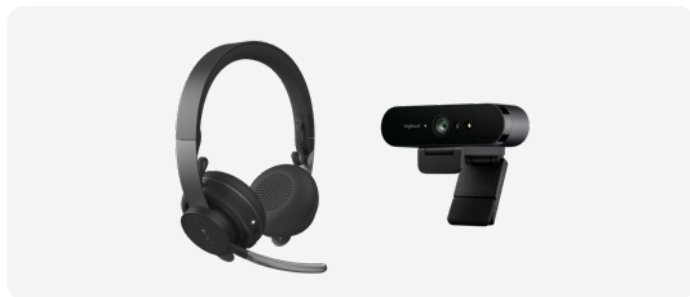

PROパーソナル ビデオコラボレーションキット

Zone Wireless Bluetooth®ヘッドセットとBrio 4Kウェブカメラがあれば、オフィス、自宅、リモートなど、あらゆるパーソナルワークスペースから卓越したビデオ通話を実現することができます。（日本ではセット販売は提供なし。いずれも単品でご購入が可能。）