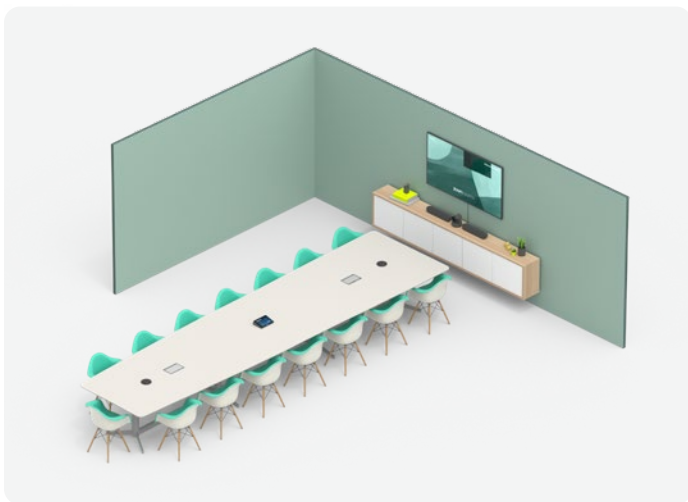

### 小会議室

2～6人

小会議室またはハドルスペースで高品質な音声と映像を利用したいときには、Rally Bar Miniが最適です。RightSight自動フレーミングといったAI駆動の機能を活用できます。

小会議室向けには、さらにコンパクトなMeetUpもご用意しています。

Tapはテーブルに設置できます。ウォールマウントを使用すれば、スペースをさらに節約できます。

### 中会議室

8～12人

会議室が広くなればテーブルも大きくなり、参加者はカメラからさらに離れて座ることになります。こうしたスペースには、一体型のRally Barまたはモジュール式のRallyシステムが最適です。

いずれのソリューションも、先進のUltra-HD解像度を実現する高品質な会議用カメラで、さまざまな広さやレイアウトの会議室に対応できます。