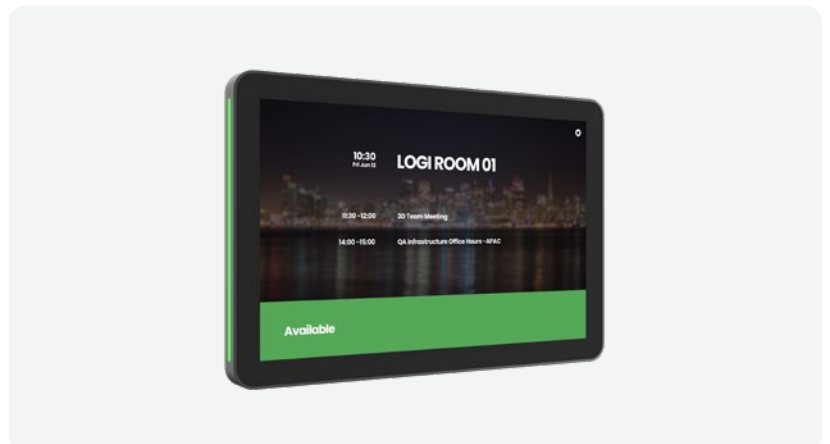

# タッチコントローラとスケジューリングパネル

## TAP

会議へのワンタッチでの参加や簡単なコンテンツ共有を実現する、シンプルなセットアップの会議室用タッチコントローラです。すっきりした安全な配線と複数のマウントオプションに対応し、参加者の近くに使いやすく配置できるため、整然としたプロフェッショナルな設置を実現します。HDMI取り込みまたは接続した会議室システムでコンテンツを瞬時に共有できます。Tapは、USB接続のタッチコントローラを使用する会議室ソリューションに含まれています。

## TAP IP

会議へのワンタッチでの参加や簡単なコンテンツ共有を実現する、シンプルなセットアップの会議室用タッチコントローラです。ネットワーク接続に対応しています。単一のPower over Ethernet (PoE) ケーブルで、すっきりした安全な配線が可能で、複数のマウントオプションがあるため、簡単に設置でき、常時接続可能な状態でビデオ会議にいつでもすぐ対応することができます。Tap IPは、IP接続のタッチコントローラを使用する会議室ソリューションに含まれています。

## TAPスケジューラー

会議スペース専用のスケジューリングパネル。遠くからでも会議室の空き状況がわかるほか、近付けば会議の詳細を確認できます。急な会議のためにスペースの使用を申請したり、予定されている会議であれば前もって予約したりできます。すっきりしたケーブル管理と付属のマウントにより、あらゆる会議スペースの外にプロフェッショナルに設置してすばやく導入することが可能です。