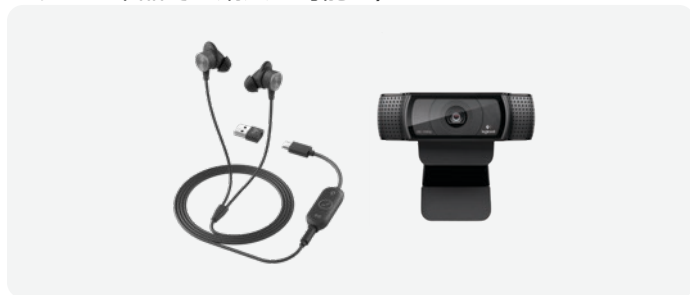

エッセンシャル パーソナル ビデオコラボレーションキット

大規模な導入に最適な価格の、C920e HD 1080pウェブカメラとZone Wired Earbudsを使用すれば、ビデオ通話で最高の見た目と音質を実現できます。（日本ではセット販売は提供なし。いずれも単品でご購入が可能。）

* GoogleカレンダーおよびOffice 365とのカレンダー連携、ならびにワンタッチでの会議コントロールには、Logi Tuneが必要です。Logi Tuneは、www.logicool.co.jp/tuneにて無料でダウンロードできます。対応状況は、ビデオ会議サービスの提供会社によって異なる場合があります。最新情報は、[互換性のページ](#)をご覧ください。