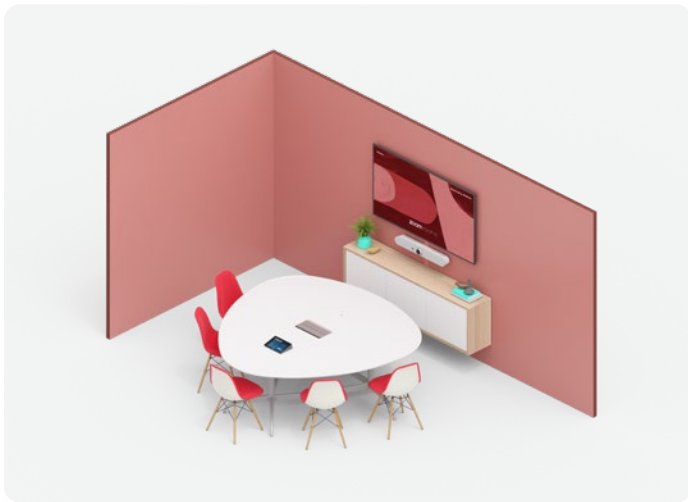

小、中、大会議室向けソリューション

小会議室

2～6人

小会議室またはハドルスペースで高品質な音声と映像を利用したいときには、Rally Bar Miniが最適です。RightSight自動フレーミングといったAI駆動の機能を活用できます。

小会議室向けには、さらにコンパクトなMeetUpもご用意しています。

Tapはテーブルに設置できます。ウォールマウントを使用すれば、スペースをさらに節約できます。