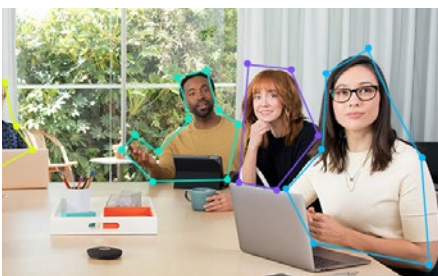

RIGHTSIGHT

カメラの画角内で人の輪郭を検出し、自動でパン、チルト、ズームを行い、会議室内の全員を適切にフレーム内に収めます。