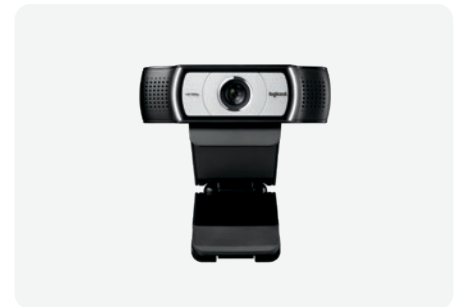

C930E

あらゆる環境で高解像度の映像を提供し、H.264に対応した先進の1080pビジネス用ウェブカメラでビデオ会議をアップグレードしましょう。C930eウェブカメラは、4倍HDズーム、90°の画角、デュアルステレオマイクを備えています。